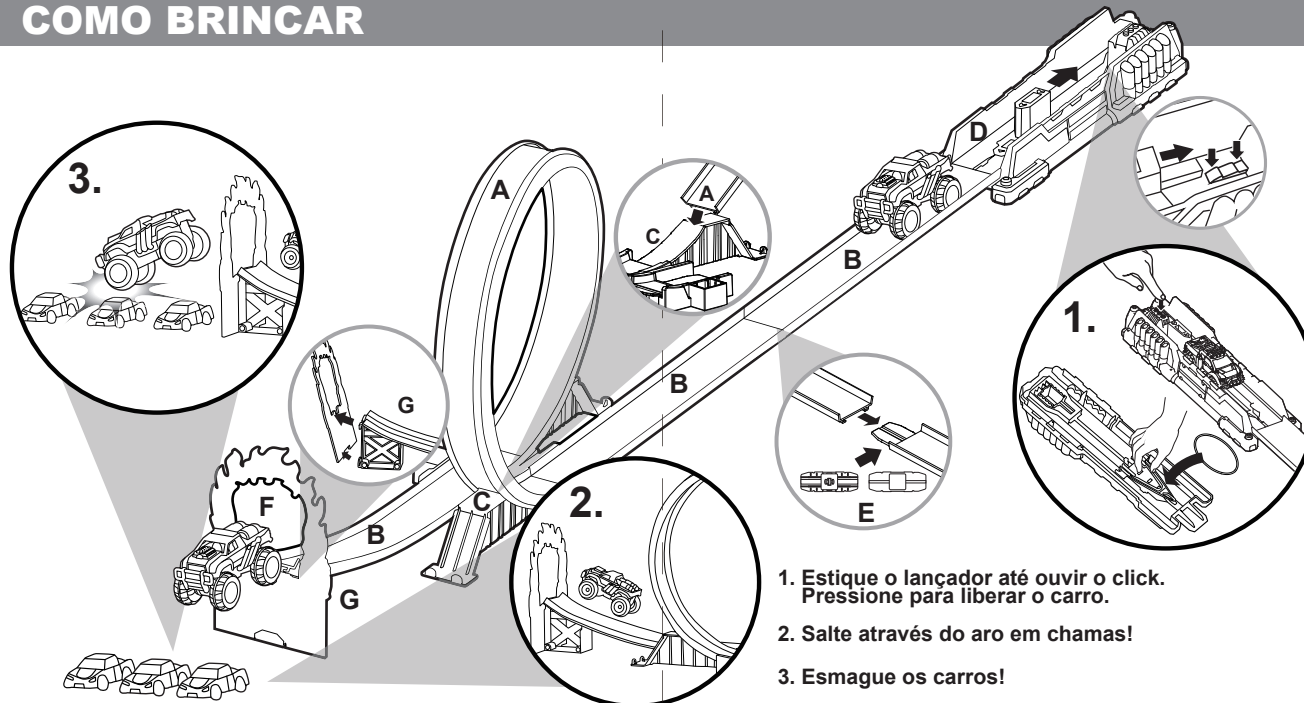

COMO BRINCAR