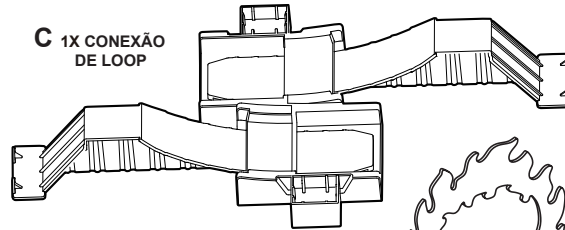

D 1X LANÇADOR

3X CARROS DESMONTÁVEIS

1X TRITURADOR

C 1X CONEXÃO DE LOOP