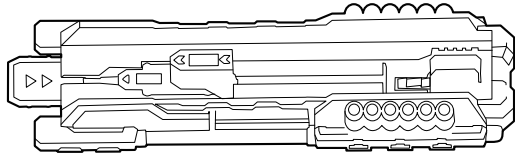

B 3X 280MM DE TRECHO DE PISTA