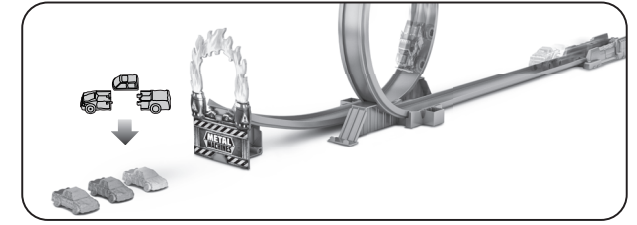

DICAS

Instruções Metal Machines

No caso de você destruir seus carros, não se preocupe! Simplesmente monte eles novamente e você estará pronto para um novo salto!