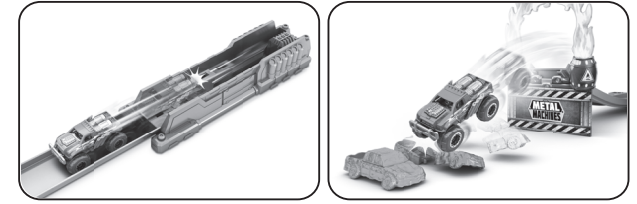

DICAS

Instruções Metal Machines

No caso de você destruir seus carros, não se preocupe! Simplesmente monte eles novamente e você estará pronto para um novo salto!