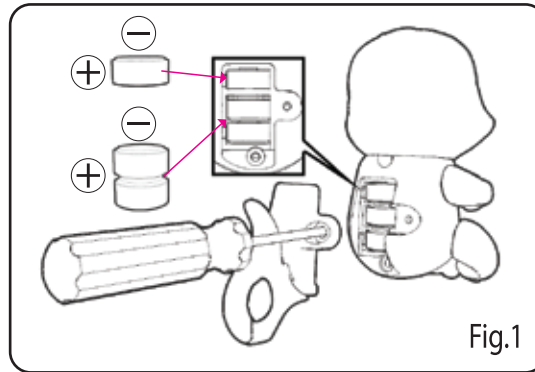

Mova a chave para a posição ON (fig.2). Depois de utilizar o produto, movimente a chave para a posição OFF.

## COMO UTILIZAR

Movimente os braços do Moodies para baixo. A cabeça vira e reage com som e luz indicadora de emoção.

Com ele voltado para baixo, localize o gancho.

Deitar o Moodies faz com que ele durma.