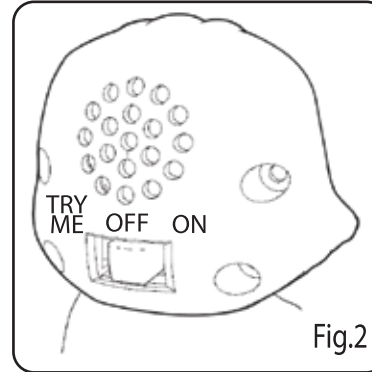

## INSTALAÇÃO DAS BATERIAS

Moodies vem com baterias instaladas apenas para demonstração. Utiliza 3 baterias LR4/AG13. Para substituir as baterias, desaparafuse o compartimento, retire a tampa e insira 3xLR44/AG13 (fig.1) e retorne a tampa parafusando-a.

Mova a chave para a posição ON (fig.2). Depois de utilizar o produto, movimente a chave para a posição OFF.

## COMO UTILIZAR

Movimente os braços do Moodies para baixo. A cabeça vira e reage com som e luz indicadora de emoção.

Com ele voltado para baixo, localize o gancho.

Deitar o Moodies faz com que ele durma.