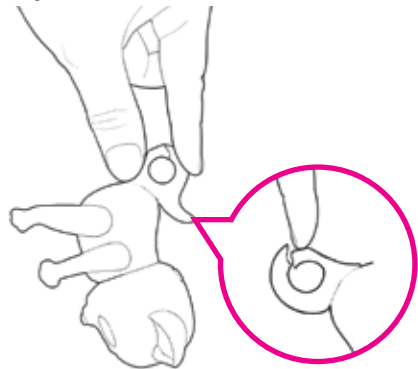

Mova a chave para a posição ON (fig.2). Depois de utilizar o produto, movimente a chave para a posição OFF.

## COMO UTILIZAR

Movimente os braços do Moodies para baixo. A cabeça vira e reage com som e luz indicadora de emoção.

Com ele voltado para baixo, localize o gancho.

Deitar o Moodies faz com que ele durma.