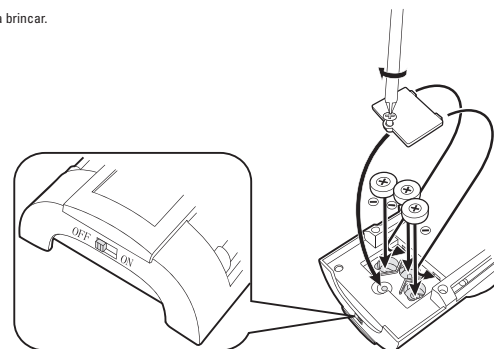

DISCO ALIEN ULTIMATRIX

⚠️ LEIA ANTES DE COMEÇAR A BRINCAR

- 1) Não aponte o brinquedo a nenhuma pessoa, 2) Não atinja ninguém com o brinquedo,
- **Cuidado para não prender sua pele nas partes articuladas do brinquedo.**

CONTEÚDO

COMO TROCAR AS BATERIAS

1. Com uma ferramenta apropriada (não inclusa), gire no sentido anti-horário para afrouxar o parafuso. Retire a tampa do compartimento como na imagem e insira as baterias no compartimento.
NOTA: É importante usar baterias novas.
2. Insira 3 pilhas LR44 e tenha certeza que os polos positivo e negativo se correspondem.
3. Recoloque a tampa no compartimento.
4. Mova a chave para a posição ON e está pronto para brincar.