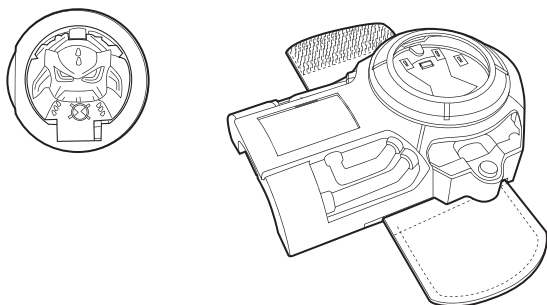

DISCO ALIEN ULTIMATRIX

⚠️ LEIA ANTES DE COMEÇAR A BRINCAR

- 1) Não aponte o brinquedo a nenhuma pessoa, 2) Não atinja ninguém com o brinquedo,
- **Cuidado para não prender sua pele nas partes articuladas do brinquedo.**

CONTEÚDO

COMO TROCAR AS BATERIAS

1. Com uma ferramenta apropriada (não inclusa), gire no sentido anti-horário para afrouxar o parafuso. Retire a tampa do compartimento como na imagem e insira as baterias no compartimento.
NOTA: É importante usar baterias novas.
2. Insira 3 pilhas LR44 e tenha certeza que os polos positivo e negativo se correspondem.
3. Recoloque a tampa no compartimento.
4. Mova a chave para a posição ON e está pronto para brincar.