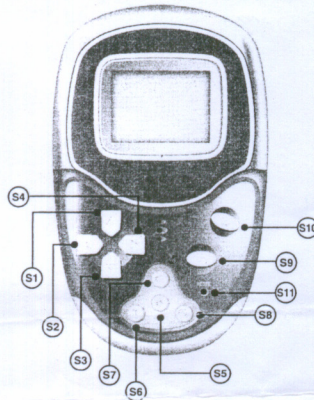

Função dos botões:

S1= Para Cima	S2= Esquerda (Para trás)	S3= Para Baixo
S4= Direita (Para frente)	S5= Partida	S6= Pausa
S7= Som	S8= ON/OFF	S9= Aumentar a velocidade (A)
S10= Parar (B)	S11= Reset	

- Pressione o botão S1 "Para Cima" para subir 1 degrau. Caso queira subir 3 posições pressione 3 vezes o botão.
- Pressione o botão S3 "Para Baixo" para descer 1 degrau. O botão S2 (Esquerda) é usado também para ir mais devagar.
- Pressione o botão S4 "Para Frente" para avançar. Cada aperto aumenta a velocidade para frente, mas apertando o botão constantemente ele não funcionará.
- O botão S9 (A) é o botão turbo, ele funciona somente com o botão S4 para aumentar a velocidade para frente.
- O botão S10 (B) é para parar e deixar o "Insectóide" na sua posição.

- S5 = Partida = Para começar o jogo.
- S6 = Pausa = Para pausar o jogo em 2 minutos, pressione S5 (Partida) para recomear a jogar.
- S7 = Som = Para ligar ou desligar o som.
- S8 = ON/OFF = Para Ligar/Desligar
- S11 = Reset = Caso o jogo trave aperte esse botão.