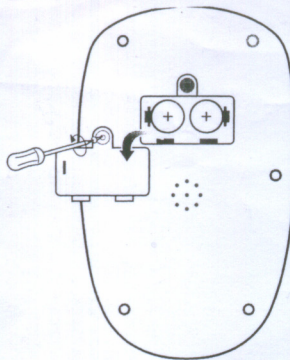

INSECTÓIDE

Como Instalar as baterias:

- Abra o compartimento das baterias usando uma chave apropriada.
- Insira 2 baterias AG13/LR44 (1,5V) na polaridade correta (+) ou (-) como mostra a imagem.
- Feche o compartimento e parafuse-o novamente.